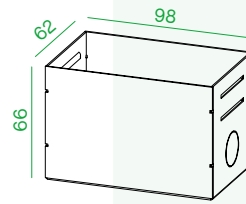

Controcassa in alluminio inclusa. Housing in aluminium included. Boîtier d'encastrement en aluminium inclus. Aluminium-Einbaugehäuse enthalten.

Varianti colore — Different colors - Variantes couleurs — Verschiedene Farben