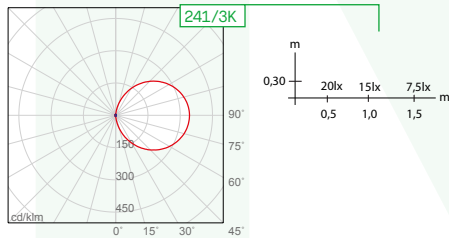

Controcassa in alluminio inclusa. Housing in aluminium included. Boîtier d'encastrement en aluminium inclus. Aluminium-Einbaugehäuse enthalten.

Varianti colore — Different colors - Variantes couleurs — Verschiedene Farben