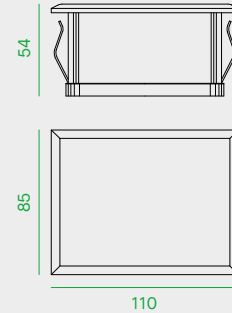

Incastro a LED per installazione a parete.

LED recessed fitting for wall mounting installation.

Appareil encastré LED pour installation au mur.

LED Wandeinbauleuchte.

LED CREE

CREE LED

LED CREE

CREE LED

Life time 50.000h (rendimento 70%).

Life time 50.000h (70% lumen maintenance).

Durée de vie 50.000h (rendement 70%).

Lebensdauer 50.000h (Lichtstrom 70%).

Corpo in alluminio bianco. Diffusore in vetro satinato temperato e serigrafato grigio.

White aluminium body. Satin-finished tempered glass diffuser and grey serigraphy.

Corps en aluminium peint blanc. Diffuseur en verre satiné.

Gehäuse in weissem Aluminium. Gehärtete, satinierte, grau gedruckte Glasabdeckung.

Cavo in neoprene H05RN-F 3x1mm² di 0,5m.

Neoprene H05RN-F 3x1mm² cable of 0,5m.

Câble en néoprène H05RN-F 3x1mm² de 0,5m.

Neopren kabel H05RN-F 3x1mm² - 0,5m.

Controcassa in alluminio inclusa. Compatibile con scatola 503 (solo per mercato italiano).

Housing in aluminium included. Suitable for 503 box (only for Italian market).

Boîtier d'encastrement en aluminium inclus. Compatible avec boîte 503 (référence marché italien).

Aluminium-Einbaugehäuse enthalten. Mit Box 503 kompatibel (nur für den italienischen Markt).

Alimentatore 220-240V - 50/60Hz incluso.

220-240V - 50/60Hz power supply included.

Alimentation 220-240V - 50/60Hz incluse.

Netzgerät 220-240V - 50/60Hz enthalten.