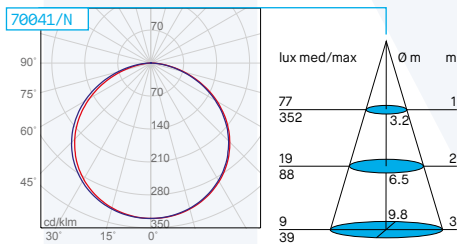

Alimentatori da ordinare separatamente - Power supplies to be ordered separately - Unités d'alimentation à commander séparément - Netzgerät separat zu bestellen

Code IP20	W	max m	Code IP20	W	max m	Code IP67	W	max m	Code IP67	W	max m
5855	20	1.5	5801 (PUSH/DIM1-10V)	100	9.5	5788	25	2.0	5784	100	9.5
5674	70	6.5	5802/T (PUSH/DALI)	100	9.5	5789	40	3.5	5672	150	14.5
5678	75	7.0				5782	60	5.5	5676	150	14.5
5677	120	11.0				5673	70	6.5	5785	240	23.5
5675	150	14.5				5783	75	7.0	5786	320	31.5

calcolo eseguito con tolleranza assorbimento +20% - calculation with an electrical absorption tolerance of +20%

Kit emergenza disponibile su richiesta - Emergency kit available upon request - Kit éclairage secouru disponible sur demande - Notfall Kit auf Anfrage erhältlich.

Code	Descrizione	Description	Description	Beschreibung
KIT EM/LED/1H	Kit emergenza per LED 1 ora - Batt.7.2V - 1.5Ah	Emergency kit for LED 1 hour - Batt.7.2V - 1.5Ah	Kit éclairage secouru pour LED 1 heure - Batt.7.2V - 1.5Ah	Notfall Kit für LED 1 Stunde - Batt.7.2V - 1.5Ah
KIT EM/LED/3H	Kit emergenza per LED 3 ore - Batt.7.2V - 4Ah	Emergency kit for LED 3 hours - Batt.7.2V - 4Ah	Kit éclairage secouru pour LED 3 heures - Batt.7.2V - 4Ah	Notfall Kit für LED 3 Stunden - Batt.7.2V - 4Ah