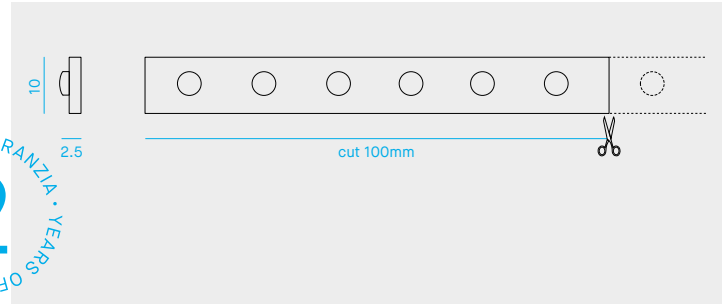

70041

Code	Nominal lm/m	Real lm/m	W/1m	CCT	LED/m
70041/C	1140	958	10	3000K	60
70041/N	1270	1067	10	4000K	60
70041/F	1400	1176	10	6000K	60

Striscia LED da interno di 5 metri.

LED strip for indoor use of 5m.

Bandeau LED pour l'intérieur de 5 mètres.

LED Lichtband für innen von 5 Meter.

LED 5050, montato su nastro flessibile autoadesivo.

5050 LED, assembled on flexible sticky tape.

LED 5050, réalisé sur circuit flexible autocollant.