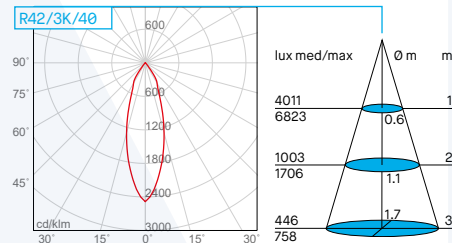

Binari e accessori da ordinare separatamente.
Tracks and accessories to be ordered separately.
Rails et accessoires à commander séparément.
Schiene und Zubehör separat zu bestellen.

Accessori su richiesta - Accessories upon request - Accessoires disponibles sur demande - Zubehör auf Anfrage

Code	Descrizione	Description	Description	Description
LENS/R42/20	Lente intercambiabile 20° per R42	Interchangeable 20° lens for R42	Lentille Interchangeable 20° pour R42	Austauschbare 20° Linse für R42
LENS/R42/40	Lente intercambiabile 40° per R42	Interchangeable 40° lens for R42	Lentille Interchangeable 40° pour R42	Austauschbare 40° Linse für R42
LENS/R42/60	Lente intercambiabile 60° per R42	Interchangeable 60° lens for R42	Lentille Interchangeable 60° pour R42	Austauschbare 60° Linse für R42