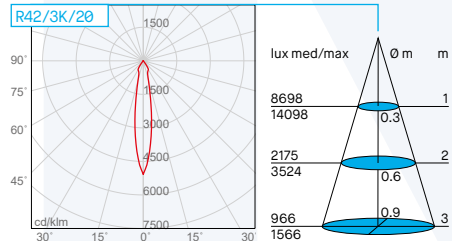

Binari e accessori da ordinare separatamente.
Tracks and accessories to be ordered separately.
Rails et accessoires à commander séparément.
Schiene und Zubehör separat zu bestellen.

Accessori su richiesta - Accessories upon request - Accessoires disponibles sur demande - Zubehör auf Anfrage

Code	Descrizione	Description	Description	Description
LENS/R42/20	Lente intercambiabile 20° per R42	Interchangeable 20° lens for R42	Lentille Interchangeable 20° pour R42	Austauschbare 20° Linse für R42
LENS/R42/40	Lente intercambiabile 40° per R42	Interchangeable 40° lens for R42	Lentille Interchangeable 40° pour R42	Austauschbare 40° Linse für R42
LENS/R42/60	Lente intercambiabile 60° per R42	Interchangeable 60° lens for R42	Lentille Interchangeable 60° pour R42	Austauschbare 60° Linse für R42