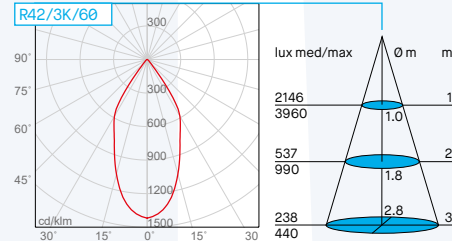

Binari e accessori da ordinare separatamente.
Tracks and accessories to be ordered separately.
Rails et accessoires à commander séparément.
Schiene und Zubehör separat zu bestellen.

Accessori su richiesta - Accessories upon request - Accessoires disponibles sur demande - Zubehör auf Anfrage

Code	Descrizione	Description	Description	Description
LENS/R42/20	Lente intercambiabile 20° per R42	Interchangeable 20° lens for R42	Lentille Interchangeable 20° pour R42	Austauschbare 20° Linse für R42
LENS/R42/40	Lente intercambiabile 40° per R42	Interchangeable 40° lens for R42	Lentille Interchangeable 40° pour R42	Austauschbare 40° Linse für R42
LENS/R42/60	Lente intercambiabile 60° per R42	Interchangeable 60° lens for R42	Lentille Interchangeable 60° pour R42	Austauschbare 60° Linse für R42