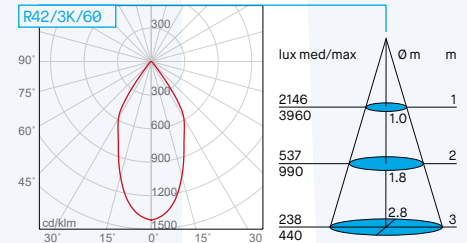

Binari e accessori da ordinare separatamente.
Tracks and accessories to be ordered separately.
Rails et accessoires à commander séparément.
Schiene und Zubehör separat zu bestellen.

Accessori su richiesta - Accessories upon request - Accessoires disponibles sur demande - Zubehör auf Anfrage

Code	Descrizione	Description	Description	Description
LENS/R42/20	Lente intercambiabile 20° per R42	Interchangeable 20° lens for R42	Lentille Interchangeable 20° pour R42	Austauschbare 20° Linse für R42
LENS/R42/40	Lente intercambiabile 40° per R42	Interchangeable 40° lens for R42	Lentille Interchangeable 40° pour R42	Austauschbare 40° Linse für R42
LENS/R42/60	Lente intercambiabile 60° per R42	Interchangeable 60° lens for R42	Lentille Interchangeable 60° pour R42	Austauschbare 60° Linse für R42