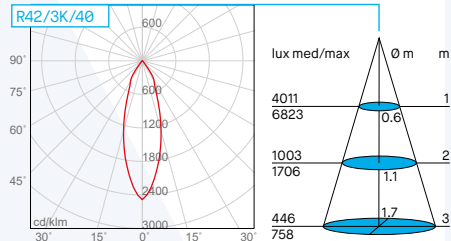

Binari e accessori da ordinare separatamente.
Tracks and accessories to be ordered separately.
Rails et accessoires à commander séparément.
Schiene und Zubehör separat zu bestellen.

Accessori su richiesta - Accessories upon request - Accessoires disponibles sur demande - Zubehör auf Anfrage

Code	Descrizione	Description	Description	Description
LENS/R42/20	Lente intercambiabile 20° per R42	Interchangeable 20° lens for R42	Lentille Interchangeable 20° pour R42	Austauschbare 20° Linse für R42
LENS/R42/40	Lente intercambiabile 40° per R42	Interchangeable 40° lens for R42	Lentille Interchangeable 40° pour R42	Austauschbare 40° Linse für R42
LENS/R42/60	Lente intercambiabile 60° per R42	Interchangeable 60° lens for R42	Lentille Interchangeable 60° pour R42	Austauschbare 60° Linse für R42