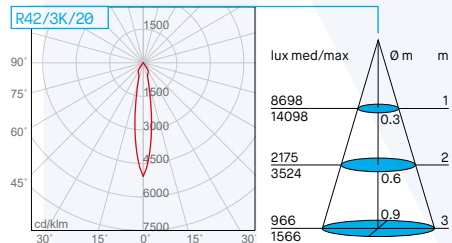

Binari e accessori da ordinare separatamente.
Tracks and accessories to be ordered separately.
Rails et accessoires à commander séparément.
Schiene und Zubehör separat zu bestellen.

Accessori su richiesta - Accessories upon request - Accessoires disponibles sur demande - Zubehör auf Anfrage

Code	Descrizione	Description	Description	Description
LENS/R42/20	Lente intercambiabile 20° per R42	Interchangeable 20° lens for R42	Lentille Interchangeable 20° pour R42	Austauschbare 20° Linse für R42
LENS/R42/40	Lente intercambiabile 40° per R42	Interchangeable 40° lens for R42	Lentille Interchangeable 40° pour R42	Austauschbare 40° Linse für R42
LENS/R42/60	Lente intercambiabile 60° per R42	Interchangeable 60° lens for R42	Lentille Interchangeable 60° pour R42	Austauschbare 60° Linse für R42