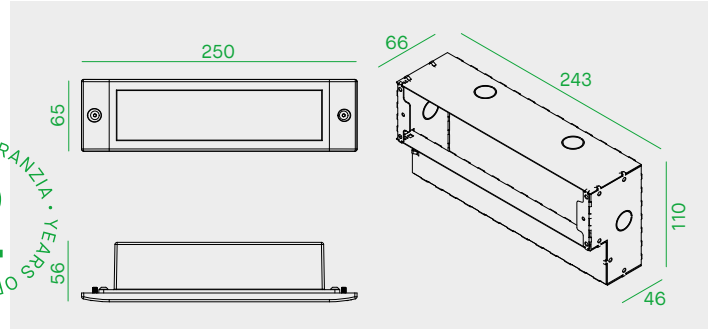

SL12

Code	Nominal/lm	W	CCT	Color
SL12/3K/W	900	12.5	3000K	
SL12/4K/W	1000	12.5	4000K	
SL12/3K/G	900	12.5	3000K	
SL12/4K/G	1000	12.5	4000K	
SL12/3K/A	900	12.5	3000K	
SL12/4K/A	1000	12.5	4000K	

2 ANNI DI GARANZIA • YEARS OF GUARANTEE

Mind in Italy

Incasto a LED per installazione a parete.

LED recessed fitting for wall mounting installation.

Appareil encastré LED pour installation au mur.

LED Wandeinbauleuchte.

LED OSRAM

OSRAM LED

LED OSRAM

OSRAM LED

Lifetime 50.000h (rendimento 70%).

Lifetime 50.000h (70% lumen maintenance).

Durée de vie 50.000h (rendement 70%).

Lebensdauer 50.000h (Lichtstrom 70%).

Corpo in alluminio bianco, grigio o antracite.
Diffusore in vetro satinato temperato.

White, grey and anthracite aluminium body.
Satin-finished tempered glass diffuser.

Corps en aluminium peint blanc, gris ou anthracite.
Diffuseur en verre trempé satiné.

Korpus in Weiß, Grau oder Aluminium Anthrazit. Diffusor aus satiniertem gehärtetem Glas.

Cavo in neoprene H05RN-F 3x0.75mm² di 0,5m.

Neoprene H05RN-F 3x0.75mm² cable of 0,5m.

Câble en néoprène H05RN-F 3x0.75mm² de 0,5m.

Neopren kabel H05RN-F 3x0.75mm² - 0,5m.

Controcassa in lamiera di acciaio zincato inclusa.

Housing in zinc-coated sheet included.

Caisson en tôle d'acier galvanisé inclus.

Gehäuse aus verzinktem Stahlblech enthalten.

Alimentatore 220-240V - 50/60Hz incluso.

220-240V - 50/60Hz power supply included.

Alimentation 220-240V - 50/60Hz incluse.

Netzgerät 220-240V - 50/60Hz enthalten.