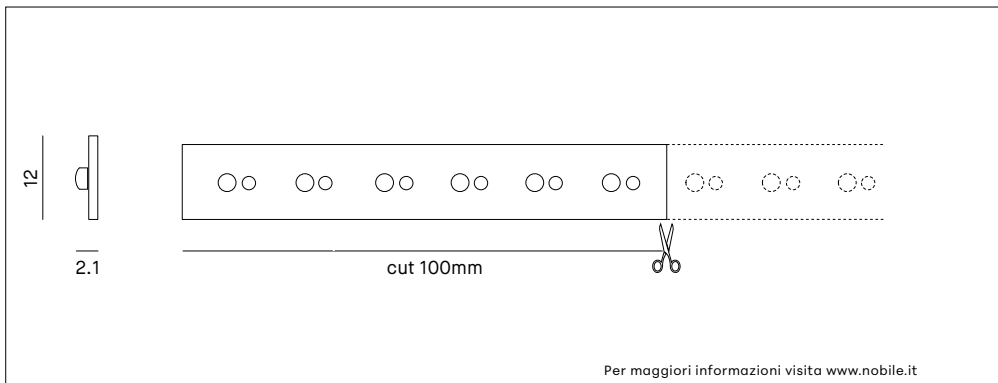

80322/RGBW

STRISCIA LED FLESSIBILE RGB IP20

VOCI DI CAPITOLATO

Striscia LED flessibile IP20. LED RGBW montati su circuito flessibile bianco dimmerabile 24Vdc con nastro biadesivo 3M sul retro. Lunghezza 5000mm, tagliabile ogni 100mm. 60+60 LEDs/m, fascio di luce 120°. Curvatura verticale, raggio min. 60mm. Installazione con clips o su profilo in alluminio da ordinare separatamente. Alimentatore e unità di controllo non inclusi.

<b>Montaggio</b>	Tipo di prodotto	<b>Striscia LED flessibile per uso interno</b>	
	Tipo di installazione	<b>Illuminazione in cornice, insegne luminose, Illuminazione d'accento, illuminazione di facciata, profili in alluminio</b>	
<b>Dimensioni</b>	Lunghezza	<b>5000mm</b>	
	Profondità	<b>12mm</b>	
	Altezza	<b>2.1mm</b>	
	N. di tagli	<b>50</b>	
	Lunghezza per taglio	<b>100mm</b>	
	LEDs/m	<b>60+60</b>	
	LEDs/bobina	<b>300+300</b>	
	Max lunghezza alimentabile	<b>5000mm</b>	
<b>Electrical</b>	LED	<b>RGB 5050+3528 (3000K)</b>	
	Power/m	<b>13.5W</b>	
	Power	<b>67.5W</b>	
	Operating voltage	<b>24Vdc</b>	
<b>Dati fotometrici</b>	Flusso luminoso nominale	<b>80322/RGBW</b>	1380lm
	Flusso luminoso reale	<b>80322/RGBW</b>	937lm
	Fascio di luce	<b>120°</b>	
	LED Lifetime	<b>50.000h</b>	
<b>Luce e flessibilità</b>	Distribuzione della luce	<b>Un lato</b>	
	Tipo di curvatura	<b>Verticale</b>	
	Raggio di curvatura massimo	<b>60mm</b>	
<b>Garanzia</b>	Garanzia	<b>3 anni</b>	
<b>Norme</b>	Conformità alle norme	<b>EN60598-1, EN60598-2-20, EN62471, IEC/TR 62778, EN62493, EN61547, EN55015</b>	