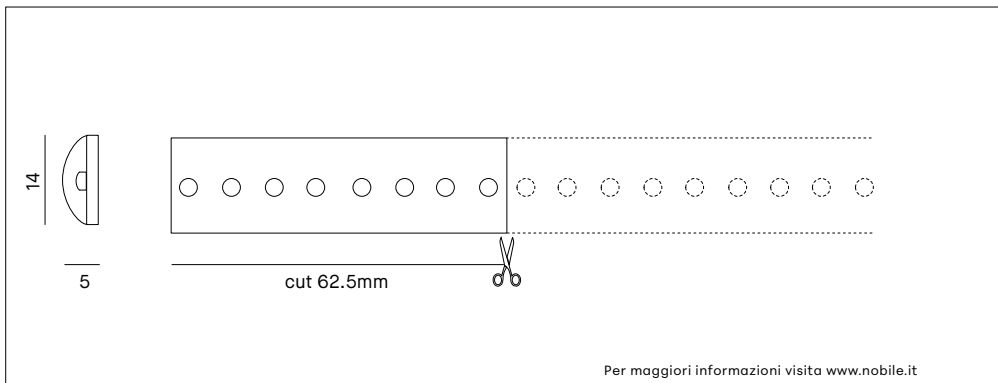

80350

STRISCIA LED FLESSIBILE IP67

Per maggiori informazioni visita [www.nobile.it](http://www.nobile.it)

VOCI DI CAPITOLATO

Striscia LED IP67 flessibile. LED monocromatici montati su circuito flessibile bianco dimmerabile 24Vdc in silicone trasparente estruso con nastro biadesivo 3M sul retro. Lunghezza 5000mm, tagliabile ogni 62,5mm. Alto comfort visivo CRI>90, 128 LEDs/m, fascio di luce 120° per un risultato uniforme e senza interruzioni. Kit tappi di chiusura IP e 10 clip con viti, incluso nella confezione, ordinabile separatamente cod. **KIT/LSO2/TAPPI**. Curvatura verticale, raggio min. 60mm. Installazione con clips o su profilo in alluminio da ordinare separatamente. Alimentatore e unità di controllo non inclusi