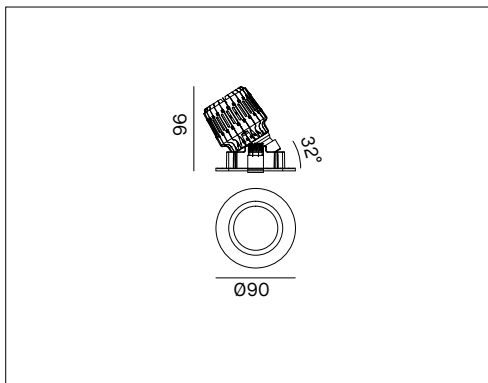

A12

Rotondo Orientabile con cornice

Voci di capitolato

Apparecchio LED rotondo ad incasso con ottica orientabile e cornice. Flusso efficiente e luminanza controllata UGR<19. Buon comfort visivo. Inclinazione 32°. IP20. Cornice disponibile in 2 colori. Molle di fissaggio per spessori di controsoffitto da 5mm a 25mm. Alimentatore incluso, disponibili versioni dimmerabili.

Montaggio	Tipo di prodotto	Incasso orientabile a plafone							
	Tipo di installazione	A incasso							
Dimensione	Diametro	90mm							
	Altezza	96mm							
	Foro	75mm							
	Profondità minima per incasso	146mm							
	Spessore cartongesso	min. 5mm max. 25mm							
Lampada	LED	Citizen COB							
	LED/W	18W							
	System/W	21W							
	Flusso luminoso nominale	A12/3K/36	2400lm	A12/4K/36	2600lm	A12/3K/60	2400lm	A12/4K/60	2600lm
		A12/3K/36/NE	2400lm	A12/4K/36/NE	2600lm	A12/3K/60/NE	2400lm	A12/4K/60/NE	2600lm
	Flusso luminoso reale	A12/3K/36	1900lm	A12/4K/36	2100lm	A12/3K/60	1900lm	A12/4K/60	2100lm
		A12/3K/36/NE	1900lm	A12/4K/36/NE	2100lm	A12/3K/60/NE	1900lm	A12/4K/60/NE	2100lm
	Temperatura di colore CCT	3000K, 4000K							
	Indice di resa cromatica CRI	>80							
	LED Lifetime	35.000 h L70B10 (Ta25°)							
MacAdam	3								
UGR	<19 0.50H								
Luce	Orientabilità	0° rotazione / 32° inclinazione							
	Distribuzione della luce	Diretta							
	Fascio di luce	36°, 60°							
Materiale	Corpo	Alluminio							
	Cornice	Alluminio verniciato bianco (RAL9016) o nero (RAL9005)							
	Riflettore	Policarbonato							
Dati elettrici	Alimentatore	ON-OFF 220-240V 50-60Hz incluso							
	Corrente LED	500mA							
Garanzia	Garanzia	2 anni							
Norme	Conformità alle norme	EN60598-1, EN60598-2-2, EN62471, IEC/TR 62778, EN62493, EN61000-3-3, EN61000-3-2, EN61547, EN55015							