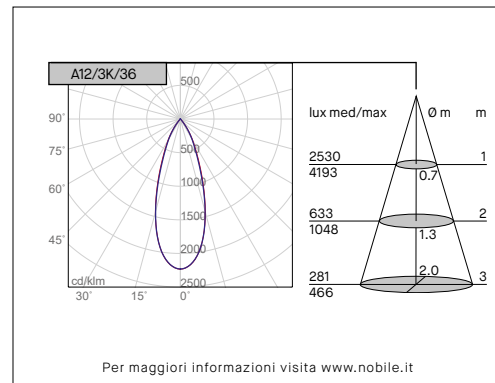

A12

Rotondo Orientabile con cornice

Voci di capitolato

Apparecchio LED rotondo ad incasso con ottica orientabile e cornice. Flusso efficiente e luminanza controllata UGR<19. Buon comfort visivo. Inclinazione 32°. IP20. Cornice disponibile in 2 colori. Molle di fissaggio per spessori di controsoffitto da 5mm a 25mm. Alimentatore incluso, disponibili versioni dimmerabili.

Montaggio	Tipo di prodotto	Incasso orientabile a plafone							
	Tipo di installazione	A incasso							
Dimensione	Diametro	90mm							
	Altezza	96mm							
	Foro	75mm							
	Profondità minima per incasso	146mm							
	Spessore cartongesso	min. 5mm max. 25mm							
Lampada	LED	Citizen COB							
	LED/W	18W							
	System/W	21W							
	Flusso luminoso nominale	A12/3K/36	2400lm	A12/4K/36	2600lm	A12/3K/60	2400lm	A12/4K/60	2600lm
		A12/3K/36/NE	2400lm	A12/4K/36/NE	2600lm	A12/3K/60/NE	2400lm	A12/4K/60/NE	2600lm
	Flusso luminoso reale	A12/3K/36	1900lm	A12/4K/36	2100lm	A12/3K/60	1900lm	A12/4K/60	2100lm
		A12/3K/36/NE	1900lm	A12/4K/36/NE	2100lm	A12/3K/60/NE	1900lm	A12/4K/60/NE	2100lm
	Temperatura di colore CCT	3000K, 4000K							
	Indice di resa cromatica CRI	>80							
	LED Lifetime	35.000 h L70B10 (Ta25°)							
MacAdam	3								
UGR	<19 0.50H								
Luce	Orientabilità	0° rotazione / 32° inclinazione							
	Distribuzione della luce	Diretta							
	Fascio di luce	36°, 60°							
Materiale	Corpo	Alluminio							
	Cornice	Alluminio verniciato bianco (RAL9016) o nero (RAL9005)							
	Riflettore	Policarbonato							
Dati elettrici	Alimentatore	ON-OFF 220-240V 50-60Hz incluso							
	Corrente LED	500mA							
Garanzia	Garanzia	2 anni							
Norme	Conformità alle norme	EN60598-1, EN60598-2-2, EN62471, IEC/TR 62778, EN62493, EN61000-3-3, EN61000-3-2, EN61547, EN55015							