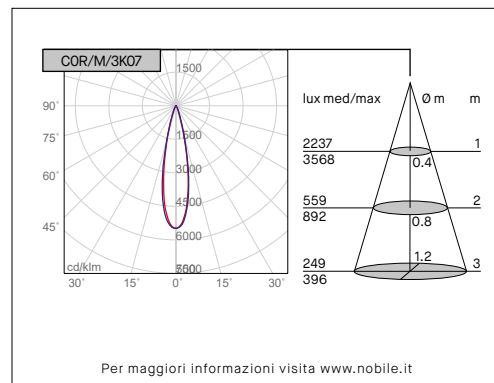

Rotondo Fisso con cornice

Per maggiori informazioni visita www.nobile.it

Voci di capitolo

Apparecchio LED rotondo ad incasso con ottica fissa e cornice. Flusso efficiente e luminanza controllata UGR<16 (25°) o UGR<25 (50°). Design con ottica retratta ad alto comfort visivo CRI>90. IP20/54. Riflettore in policarbonato disponibile in 3 colori. Sistema magnetico di alloggiamento del riflettore. Staffe di fissaggio regolabili per spessori di controsoffitto da 1mm a 12,5mm. Alimentatore incluso, disponibili versioni dimmerabili e controllo remoto.

Montaggio	Tipo di prodotto	Incasso fisso a plafone							
	Tipo di installazione	A soffitto							
Dimensione	Diametro	84mm							
	Altezza	72mm							
	Foro	75mm							
	Profondità minima per incasso	125mm							
	Spessore cartongesso	min. 1mm max. 25mm							
Lampada	LED	Citizen COB							
	LED/W	7.5W o 11W							
	System/W	9W o 13W							
	Flusso luminoso nominale	COR/M/3K07/_	900lm	COR/M/4K07/_	950lm	COR/M/3K11/_	1200lm	COR/M/4K11/_	1300lm
		COR/F/3K07/_	900lm	COR/F/4K07/_	950lm	COR/F/3K11/_	1200lm	COR/F/4K11/_	1300lm
	Flusso luminoso reale	COR/M/3K07/_	650lm	COR/M/4K07/_	686lm	COR/M/3K11/_	866lm	COR/M/4K11/_	940lm
		COR/F/3K07/_	644lm	COR/F/4K07/_	680lm	COR/F/3K11/_	858lm	COR/F/4K11/_	930lm
	Temperatura di colore CCT	3000K, 4000K							
	Indice di resa cromatica CRI	>90							
	LED Lifetime	50.000 h L70B10 (Ta 25°)							
MacAdam	3								
UGR	<16 (25°) - <22 (50°)								
Luce	Orientabilità	0° rotazione / 0° inclinazione							
	Distribuzione della luce	Diretta							
	Fascio di luce	25°, 50°							
Materiale	Corpo	Alluminio pressofuso							
	Cornice	Alluminio verniciato bianco (RAL9016)							
	Riflettore	Policarbonato. Colore nero, argento opaco o bianco.							
Dati elettrici	Alimentatore	220-240V 50-60Hz incluso							
	Corrente LED	250mA o 350mA							
Garanzia	Garanzia	5 anni							
Norme	Conformità alle norme	EN60598-1, EN60598-2-2, EN62471, IEC/TR 62778, EN62493, EN61000-3-3, EN61000-3-2, EN61547, EN55015							

Configurazione codice

C	*	*	/	*	/	*	*	*	*	/	*	*
	1	2		3		4		5		6		7
1	Dimensioni prodotto		O = 75mm ; 1 = 100mm; 2 = 150mm; 3 = 200mm.									
2	Cornice		R = tondo; S = quadro.									
3	Fascio di luce		M = 25°; F = 50°.									
4	Temperatura di colore		3K = 3000K; 4K = 4000K.									
5	Potenza W		(C0) 07 o 11 ; (C1) 9 o 13 ; (C2) 18 o 25; (C3) 25, 38 o 52 .									
6	Colore riflettore		B = nero; M = argento opaco; W = bianco.									
7	Alimentatore **		1 = On-Off Made in Italy; 2* = PUSH/1-10V Made in Italy; 3 = DALI Made in Italy; 6 = On-Off; 9 - Wi-Fi ZIGBEE Made in Italy (Zigbee gateway, not included); 10 - Bluetooth BLL Made in Italy (by APP BLL PLUS: IOS/Android); 11 - Bluetooth CASAMBI Made in Italy (by APP CASAMBI: IOS/Android)									

** 9-10-11 non disponibile per versioni 7.5W, 9W e 52W

* Max 4 dispositivi su pulsante N.A

Kit emergenza disponibile su richiesta

KIT EM/LED/1H	Kit emergenza per LED 1 ora
KIT EM/LED/3H	Kit emergenza per LED 3 ore