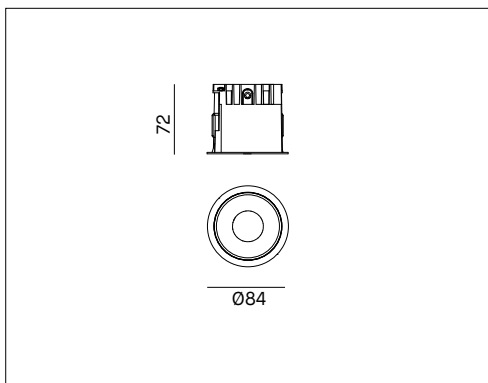

Rotondo Fisso con cornice

Per maggiori informazioni visita www.nobile.it

Voci di capitolo

Apparecchio LED rotondo ad incasso con ottica fissa e cornice. Flusso efficiente e luminanza controllata UGR<16 (25°) o UGR<25 (50°). Design con ottica retratta ad alto comfort visivo CRI>90. IP20/54. Riflettore in policarbonato disponibile in 3 colori. Sistema magnetico di alloggiamento del riflettore. Staffe di fissaggio regolabili per spessori di controsoffitto da 1mm a 12,5mm. Alimentatore incluso, disponibili versioni dimmerabili e controllo remoto.

Montaggio	Tipo di prodotto	Incasso fisso a plafone							
	Tipo di installazione	A soffitto							
Dimensione	Diametro	84mm							
	Altezza	72mm							
	Foro	75mm							
	Profondità minima per incasso	125mm							
	Spessore cartongesso	min. 1mm max. 25mm							
Lampada	LED	Citizen COB							
	LED/W	7.5W o 11W							
	System/W	9W o 13W							
	Flusso luminoso nominale	COR/M/3K07/_	900lm	COR/M/4K07/_	950lm	COR/M/3K11/_	1200lm	COR/M/4K11/_	1300lm
		COR/F/3K07/_	900lm	COR/F/4K07/_	950lm	COR/F/3K11/_	1200lm	COR/F/4K11/_	1300lm
	Flusso luminoso reale	COR/M/3K07/_	650lm	COR/M/4K07/_	686lm	COR/M/3K11/_	866lm	COR/M/4K11/_	940lm
		COR/F/3K07/_	644lm	COR/F/4K07/_	680lm	COR/F/3K11/_	858lm	COR/F/4K11/_	930lm
	Temperatura di colore CCT	3000K, 4000K							
	Indice di resa cromatica CRI	>90							
	LED Lifetime	50.000 h L70B10 (Ta 25°)							
MacAdam	3								
UGR	<16 (25°) - <22 (50°)								
Luce	Orientabilità	0° rotazione / 0° inclinazione							
	Distribuzione della luce	Diretta							
	Fascio di luce	25°, 50°							
Materiale	Corpo	Alluminio pressofuso							
	Cornice	Alluminio verniciato bianco (RAL9016)							
	Riflettore	Policarbonato. Colore nero, argento opaco o bianco.							
Dati elettrici	Alimentatore	220-240V 50-60Hz incluso							
	Corrente LED	250mA o 350mA							
Garanzia	Garanzia	5 anni							
Norme	Conformità alle norme	EN60598-1, EN60598-2-2, EN62471, IEC/TR 62778, EN62493, EN61000-3-3, EN61000-3-2, EN61547, EN55015							

Configurazione codice

C	*	*	/	*	/	*	*	*	*	/	*	*
	1	2		3		4		5		6		7
1	Dimensioni prodotto		O = 75mm ; 1 = 100mm; 2 = 150mm; 3 = 200mm.									
2	Cornice		R = tondo; S = quadro.									
3	Fascio di luce		M = 25°; F = 50°.									
4	Temperatura di colore		3K = 3000K; 4K = 4000K.									
5	Potenza W		(C0) 07 o 11 ; (C1) 9 o 13 ; (C2) 18 o 25; (C3) 25, 38 o 52 .									
6	Colore riflettore		B = nero; M = argento opaco; W = bianco.									
7	Alimentatore **		1 = On-Off Made in Italy; 2* = PUSH/1-10V Made in Italy; 3 = DALI Made in Italy; 6 = On-Off; 9 - Wi-Fi ZIGBEE Made in Italy (Zigbee gateway, not included); 10 - Bluetooth BLL Made in Italy (by APP BLL PLUS: IOS/Android); 11 - Bluetooth CASAMBI Made in Italy (by APP CASAMBI: IOS/Android)									

** 9-10-11 non disponibile per versioni 7.5W, 9W e 52W

* Max 4 dispositivi su pulsante N.A

Kit emergenza disponibile su richiesta

KIT EM/LED/1H	Kit emergenza per LED 1 ora
KIT EM/LED/3H	Kit emergenza per LED 3 ore