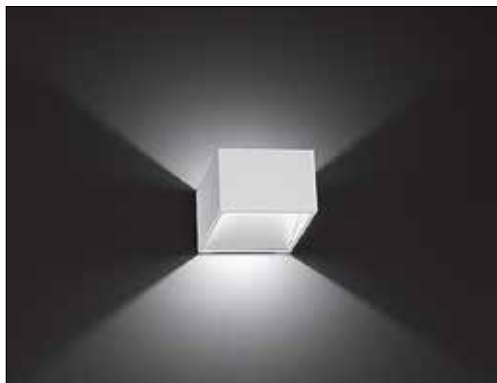

DL004

DECORATIVO

Per maggiori informazioni visita www.nobile.it

VOCI DI CAPITOLATO

Apparecchio LED da interno per installazione a parete. Bi-emissione, luce indiretta. Corpo in alluminio pressofuso verniciato bianco opaco. Alto comfort visivo CRI>90. Dimensioni: lunghezza 100mm, profondità 100mm, altezza 70mm. IP20. Alimentatore 220-240V - 50/60Hz incluso.

Montaggio	Tipo di prodotto	Apparecchio a parete da interno	
	Tipo di installazione	A parete	
Dimensioni	Lunghezza	100mm	
	Profondità	100mm	
	Altezza	70mm	
Lampada	LED	Zigen	
	System/W	7.5W	
	Flusso luminoso nominale	DL004/BI	800lm
	Temperatura di colore CCT	3000K	
	Indice di resa cromatica CRI	>90	
	Durata di vita del LED	40.000 h	
Luce	Distribuzione della luce	Bi-emissione indiretta	
Materiali	Corpo	Pressofusione di alluminio	
	Colore	Bianco opaco	
Dati elettrici	Alimentatore	ON-OFF 220-240V 50-60Hz incluso	
	Corrente LED	500mA	
Garanzia	Garanzia	2 anni	
Norme	Conformità alle norme	EN60598-1, EN60598-2-1, EN62471, IEC/TR 62778, EN62493, EN61000-3-3, EN61000-3-2, EN61547, EN55015	