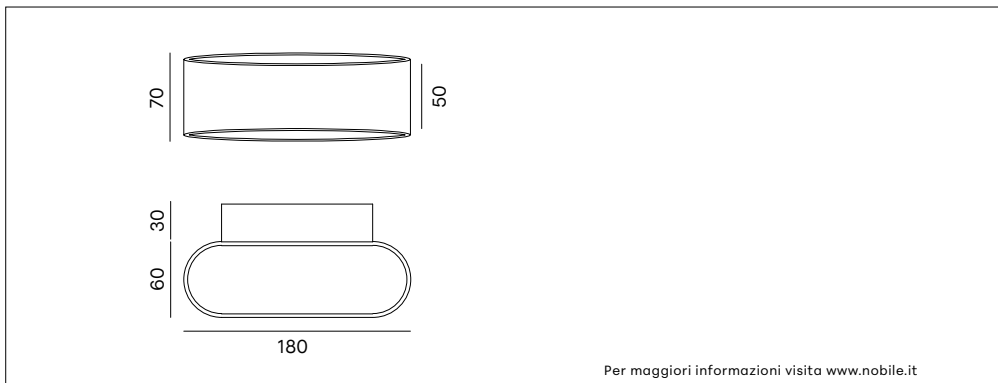

DL005

DECORATIVO

Per maggiori informazioni visita www.nobile.it

VOCI DI CAPITOLATO

Apparecchio LED da interno per installazione a parete. Bi-emissione, luce indiretta. Corpo in alluminio pressofuso verniciato bianco opaco. Alto comfort visivo CRI>90. Dimensioni larghezza 180mm, profondità 90mm, altezza 70mm. IP20. Alimentatore 220-240V - 50/60Hz incluso.

Montaggio	Tipo di prodotto	Apparecchio a parete da interno	
	Tipo di installazione	A parete	
Dimensioni	Lunghezza	180mm	
	Profondità	90mm	
	Altezza	70mm	
Lampada	LED	Zigen	
	System/W	7.5W	
	Flusso luminoso nominale	DL005/BI	800lm
	Temperatura di colore CCT	3000K	
	Indice di resa cromatica CRI	>90	
	Durata di vita del LED	40.000 h	
Luce	Distribuzione della luce	Bi-emissione indiretta	
Materiali	Corpo	Pressofusione di alluminio	
	Colore	Bianco opaco	
Dati elettrici	Alimentatore	ON-OFF 220-240V 50-60Hz incluso	
	Corrente LED	500mA	
Garanzia	Garanzia	2 anni	
Norme	Conformità alle norme	EN60598-1, EN60598-2-1, EN62471, IEC/TR 62778, EN62493, EN61000-3-3, EN61000-3-2, EN61547, EN55015	

CONFIGURAZIONE CODICE

DL005	/	*	1	*
1	Colore	BI = bianco		