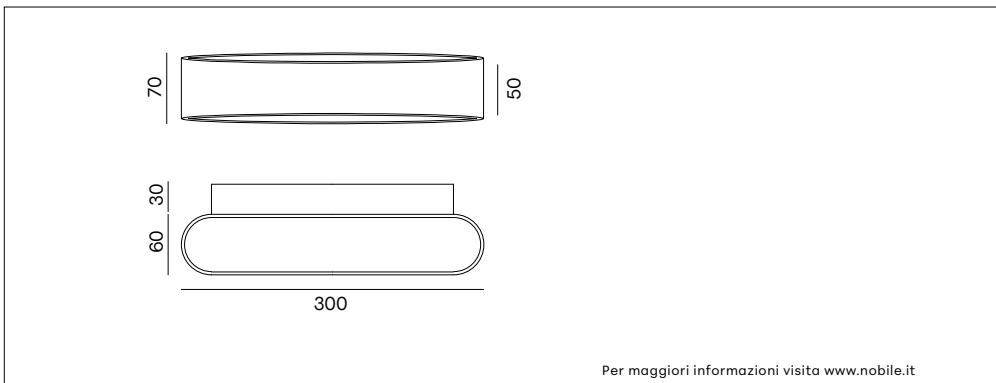

DL006

DECORATIVO

Per maggiori informazioni visita www.nobile.it

VOCI DI CAPITOLATO

Apparecchio LED da interno per installazione a parete. Bi-emissione, luce indiretta. Corpo in alluminio pressofuso verniciato bianco opaco. Alto comfort visivo CRI>90. Dimensioni: lunghezza 300mm, profondità 90mm, altezza 70mm. IP20. Alimentatore 220-240V - 50/60Hz incluso.

Montaggio	Tipo di prodotto	Apparecchio a parete da interno		
	Tipo di installazione	A parete		
Dimensioni	Lunghezza	300mm		
	Profondità	90mm		
	Altezza	70mm		
Lampada	LED	Zigen		
	System/W	2x7.5W		
	Flusso luminoso nominale	DL006/BI	2x800lm	DL006/AL 2x800lm
	Temperatura di colore CCT	3000K		
	Indice di resa cromatica CRI	>90		
	Durata di vita del LED	40.000 h		
Luce	Distribuzione della luce	Bi-emissione indiretta		
Materiali	Corpo	Pressofusione di alluminio		
	Colore	Bianco opaco		
Dati elettrici	Alimentatore	ON-OFF 220-240V 50-60Hz incluso		
	Corrente LED	500mA		
Garanzia	Garanzia	2 anni		
Norme	Conformità alle norme	EN60598-1, EN60598-2-1, EN62471, IEC/TR 62778, EN62493, EN61000-3-3, EN61000-3-2, EN61547, EN55015		