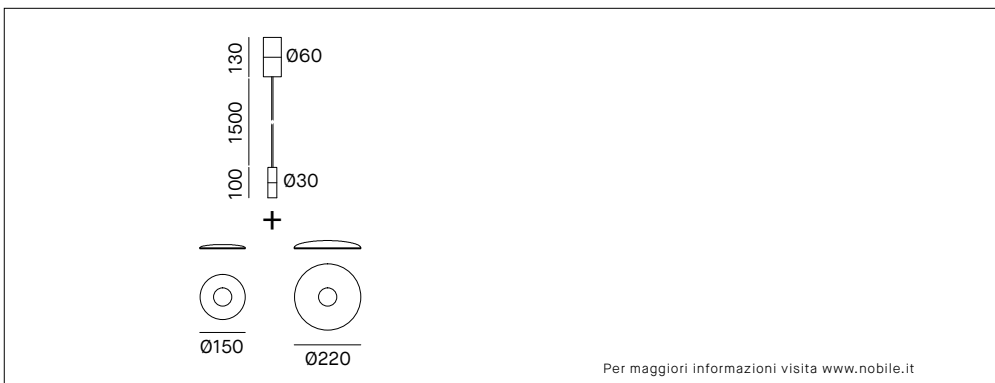

DL032

Decorativo

Per maggiori informazioni visita www.nobile.it

Voci di capitolato

Apparecchio LED da interno per installazione a sospensione. Corpo in alluminio verniciato bianco o nero. Fascio di luce 40°. 2 diametri di disco: 150mm o 220mm. 4 colori disponibili per i dischi: bianco/bianco, bianco/arancio, nero/bianco, nero/bronzo. CRI>90. Dimensioni: rosone diametro 60mm, altezza 130mm, lunghezza cavo 1500mm. Diametro corpo 30mm, altezza 100mm. IP20. Alimentatore 220-240V - 50/60Hz incluso.

Montaggio	Tipo di prodotto	Apparecchio a sospensione da interno			
	Tipo di installazione	A sospensione			
Dimensioni	Diametro rosone	60mm			
	Altezza rosone	130mm			
	Diametro corpo	30mm			
	Altezza corpo	100mm			
	Lunghezza cavo sospensione	1500mm			
Lampada	LED	Zigen			
	System/W	7.5W			
	Flusso luminoso nominale	DL032/BI	800lm	DL032/NE	800lm
	Temperatura di colore CCT	3000K			
	Indice di resa cromatica CRI	>90			
	Durata di vita del LED	40.000 h			
Luce	Distribuzione della luce	Diretta			
	Fascio di luce	40°			
Materiali	Corpo	Alluminio			
	Colore	Bianco o nero			
Dati elettrici	Alimentatore	ON-OFF 220-240V 50-60Hz incluso			
	Corrente LED	500mA			
Garanzia	Garanzia	2 anni			
Norme	Conformità alle norme	EN60598-1, EN60598-2-1, EN62471, IEC/TR 62778, EN62493, EN61000-3-3, EN61000-3-2, EN61547, EN55015			

Configurazione codice

DL032	/	*	1	*
1	Colore	BI = bianco, NE = nero		

Complementi indispensabili, da ordinare separatamente

Codice disco	Descrizione	Codice disco	Descrizione
DISCO15/BI/BI	Ø150mm bianco	DISCO22/BI/BI	Ø220mm bianco
DISCO15/BI/AR	Ø150mm bianco-arancio	/	/
DISCO15/NE/BI	Ø150mm nero-bianco	DISCO22/NE/BI	Ø220mm nero-bianco
DISCO15/NE/BR	Ø150mm nero-bronzo	DISCO22/NE/BR	Ø220mm nero-bronzo