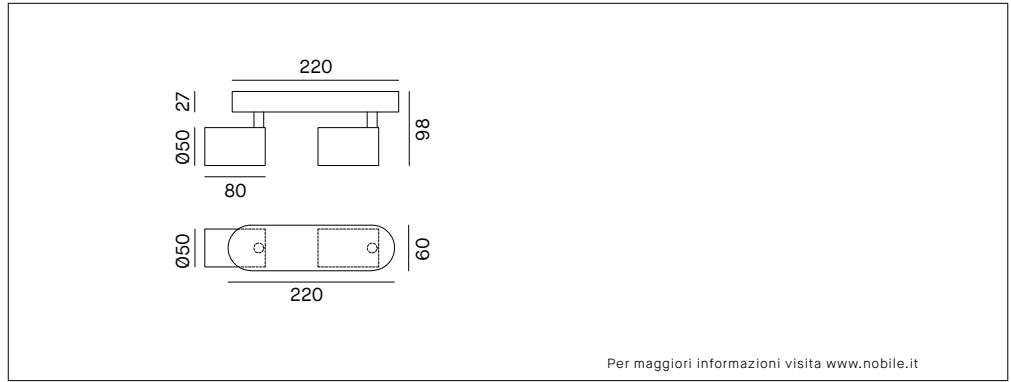

DL040/2

Decorativo

Per maggiori informazioni visita [www.nobile.it](http://www.nobile.it)

**Voci di capitolato**

Apparecchio LED da interno con 2 proiettori orientabili per installazione a superficie. Corpo in alluminio verniciato nero lucido. CRI>80. Fascio di luce 40°. Riflettore cromato in policarbonato. Vetro temperato trasparente. Dimensioni: diametro proiettore 50mm, lunghezza 80mm, base 220x60x27mm. IP20. Alimentazione 220-240V a tensione di rete.

Montaggio	<b>Tipo di prodotto</b>	Proiettore a superficie da interno			
	<b>Tipo di installazione</b>	A superficie			
Dimensioni	<b>Base</b>	220x60x27mm			
	<b>Diametro corpo</b>	50mm			
	<b>Lunghezza corpo</b>	80mm			
Lampada	<b>LED</b>	Lumens			
	<b>System/W</b>	2x8W			
	<b>Flusso luminoso nominale</b>	<b>DL040/2/BI</b>	2x700lm	<b>DL040/2/NE</b>	2x700lm
	<b>Temperatura di colore CCT</b>	3000K			
	<b>Indice di resa cromatica CRI</b>	>80			
	<b>Durata di vita del LED</b>	40.000 h			
	Luce	<b>Distribuzione della luce</b>	Direzionabile		
<b>Fascio di luce</b>		40°			
Materiali	<b>Corpo</b>	Alluminio			
	<b>Colore</b>	Nero lucido			
	<b>Riflettore</b>	Policarbonato cromato			
	<b>Diffusore</b>	Vetro temperato trasparente			
Dati elettrici	<b>Alimentatore</b>	Tensione di rete 220-240V			
Garanzia	<b>Garanzia</b>	2 anni			
Norme	<b>Conformità alle norme</b>	EN60598-1, EN60598-2-1, EN62471, IEC/TR 62778, EN62493, EN61000-3-3, EN61000-3-2, EN61547, EN55015			