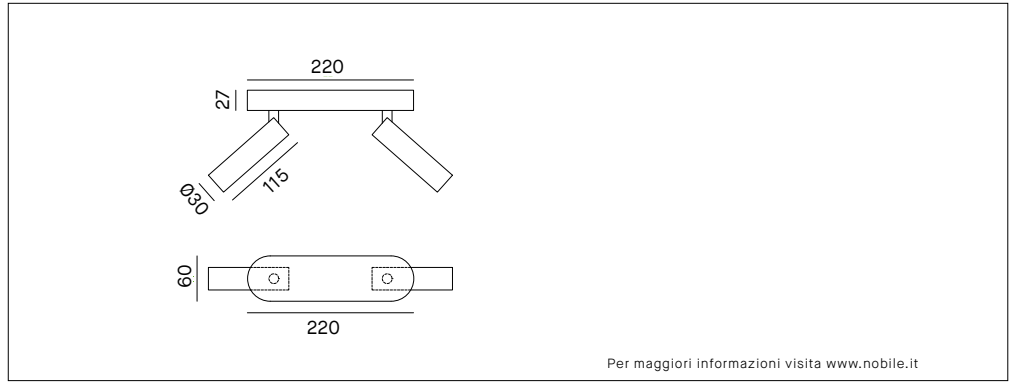

DL041/2

Decorativo

Per maggiori informazioni visita www.nobile.it

Voci di capitolato

Apparecchio LED da interno con 2 proiettori orientabili per installazione a superficie. Corpo in alluminio verniciato bianco o nero lucido. CRI>90. Fascio di luce 40°. Vetro temperato trasparente. Dimensioni: diametro proiettore 30mm, lunghezza 115mm, base 220x60x27mm. IP20. Alimentazione 220-240V incluso.

Montaggio	Tipo di prodotto	Proiettore a superficie da interno			
	Tipo di installazione	A superficie			
Dimensioni	Base	220x60x27mm			
	Diametro corpo	30mm			
	Lunghezza corpo	115mm			
Lampada	LED	Zigen			
	System/W	2x7.5W			
	Flusso luminoso nominale	DL041/2/BI	2x800lm	DL041/2/NE	2x800lm
	Temperatura di colore CCT	3000K			
	Indice di resa cromatica CRI	>90			
	Durata di vita del LED	40.000 h			
Luce	Distribuzione della luce	Direzionabile			
	Fascio di luce	40°			
Materiali	Corpo	Alluminio			
	Colore	Bianco o nero lucido			
	Diffusore	Vetro temperato trasparente			
Dati elettrici	Alimentatore	ON-OFF 220-240V 50-60Hz incluso			
	Corrente LED	450mA			
Garanzia	Garanzia	2 anni			
Norme	Conformità alle norme	EN60598-1, EN60598-2-1, EN62471, IEC/TR 62778, EN62493, EN61000-3-3, EN61000-3-2, EN61547, EN55015			

Configurazione codice

DL041	/	2	/	*	*
1	Colore	BI = bianco, NE = nero			1