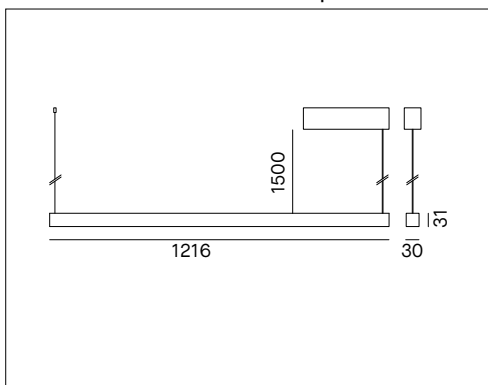

### Voci di capitolato

Profilo LED lineare con dimensioni ridotte 30x31mm. Installazione a sospensione bi-emissione con kit sospensione incluso (cavi micro-regolabili e rosone). Ottimo confort visivo, CRI80. Corpo in alluminio estruso verniciato bianco o nero. Tappi di chiusura in alluminio verniciato bianco o nero. Diffusore opale. IP20. Versione IP65 disponibile su richiesta. Lunghezza 1216mm. Alimentatore incluso nel rosone, versione dimmerabile disponibile su richiesta.

Montaggio	<b>Tipo di prodotto</b>	Sospensione bi-emissione opale			
	<b>Tipo di installazione</b>	Sospensione bi-emissione			
Dimensione	<b>Lunghezza</b>	1216mm			
	<b>Altezza</b>	31mm			
	<b>Profondità</b>	30mm			
Lampada	<b>LED</b>	Honglitrionic			
	<b>LED/W</b>	28W			
	<b>System/W</b>	31W			
	<b>Flusso luminoso nominale</b>	<b>EL1200/3K/WS</b>	3780lm	<b>EL1200/3K/BS</b>	3780lm
		<b>EL1200/4K/WS</b>	4060lm	<b>EL1200/4K/BS</b>	4060lm
	<b>Flusso luminoso reale</b>	<b>EL1200/3K/WS</b>	2843lm	<b>EL1200/3K/BS</b>	2843lm
		<b>EL1200/4K/WS</b>	3054lm	<b>EL1200/4K/BS</b>	3054lm
	<b>Temperatura di colore CCT</b>	3000K, 4000K			
<b>Indice di resa cromatica CRI</b>	>80				
<b>LED Lifetime</b>	36.000 h				
<b>UGR</b>	<25				
Luce	<b>Distribuzione della luce</b>	Bi-emissione			
	<b>Fascio di luce</b>	110° up, 110° down			
Materiale	<b>Corpo</b>	Alluminio estruso			
	<b>Tappi di chiusura</b>	Alluminio			
	<b>Colore</b>	Bianco <b>W</b> (RAL9010) o nero <b>B</b> (RAL9005)			
	<b>Diffusore</b>	Policarbonato opale			
Dati elettrici	<b>Alimentatore</b>	ON-OFF 220-240V 50-60Hz incluso			
	<b>Corrente LED</b>	700mA			
Garanzia	<b>Garanzia</b>	3 anni			
Norme	<b>Conformità alle norme</b>	EN60598-1, EN60598-2-1, EN62471, IEC/TR 62778, EN62493, EN61000-3-3, EN61000-3-2, EN61547, EN55015			