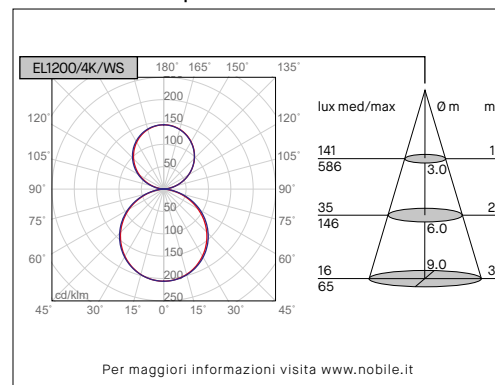

### Voci di capitolato

Profilo LED lineare con dimensioni ridotte 30x31mm. Installazione a sospensione bi-emissione con kit sospensione incluso (cavi micro-regolabili e rosone). Ottimo confort visivo, CRI80. Corpo in alluminio estruso verniciato bianco o nero. Tappi di chiusura in alluminio verniciato bianco o nero. Diffusore opale. IP20. Versione IP65 disponibile su richiesta. Lunghezza 1216mm. Alimentatore incluso nel rosone, versione dimmerabile disponibile su richiesta.

### Configurazione codice

EL1200	/	*	/	*	S	*
		1		2		3
1	<b>Temperatura di colore</b>	<b>3K</b> = 3000K; <b>4K</b> = 4000K.				
2	<b>Colore corpo</b>	<b>B</b> = nero; <b>W</b> = bianco.				
3	<b>Alimentatore</b>	<b>1</b> = On-Off Made in Italy; <b>2</b> = 1-10V Made in Italy; <b>2P</b> = PUSH Made in Italy; <b>3</b> = DALI Made in Italy.				