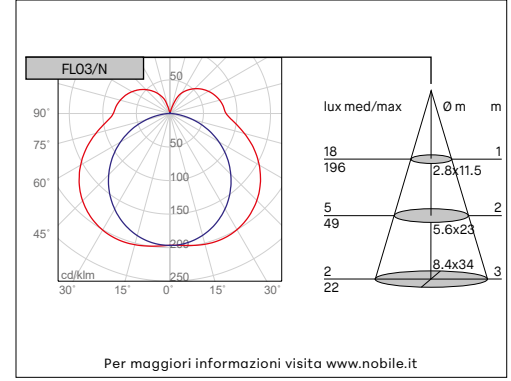

FLO3

FLEX IP67

VOCI DI CAPITOLATO

Linea luminosa LED incapsulata in silicone flessibile IP67, che permette linee dritte o curve senza interruzioni di luce. LED monocromatici montati su circuito flessibile dimmerabile 24Vdc incapsulato in silicone bianco (lato esterno) e opalescente (lato LED). Lunghezza 5000mm, tagliabile ogni 50mm (tappi di chiusura di ripristino disponibili). Curvatura verticale, raggio min. 130mm. Installazione a superficie con clips o su profilo in alluminio da ordinare separatamente. Alimentatore non incluso.