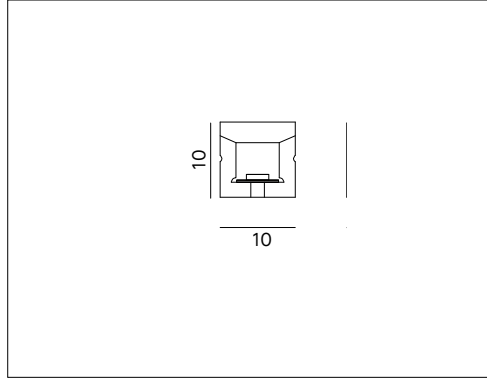

FLEX IP67

VOCI DI CAPITOLATO

Linea luminosa LED incapsulata in silicone flessibile IP67, che permette linee dritte o curve senza interruzioni di luce. LED monocromatici montati su circuito flessibile dimmerabile 24Vdc incapsulato in silicone bianco (lato esterno) e opalescente (lato LED). Lunghezza 5000mm, tagliabile ogni 50mm (tappi di chiusura di ripristino disponibili). Curvatura verticale, raggio min. 130mm. Installazione a superficie con clips o su profilo in alluminio da ordinare separatamente. Alimentatore non incluso.

Montaggio	Tipo di prodotto	Linea luminosa LED incapsulata in silicone flessibile						
	Tipo di installazione	Illuminazione in cornice, insegne luminose, Illuminazione d'accento, illuminazione di facciata, profili in alluminio						
Dimensione	Lunghezza	5000mm						
	Profondità	10mm						
	Altezza	10mm						
	N. di tagli	100						
	Lunghezza per taglio	50mm						
	Max lunghezza alimentabile	5000mm						
Dati elettrici	LED	2835						
	Potenza/m	14.4W						
	Potenza	72W						
	Tensione di esercizio	24Vdc						
Dati fotometrici	Temperatura di colore CCT	3000K	E	4000K	E	6000K	E	
	Flusso luminoso nominale	FL03/C	1610lm	FL03/N	1610lm	FL03/F	1610lm	
	Flusso luminoso reale	FL03/C	996lm	FL03/N	996lm	FL03/F	996lm	
	Indice di resa cromatica CRI	>80						
	SDCM	3						
	Fascio di luce	160°x110°						
	LED Lifetime	50.000 h L70B10						
	Luce e flessibilità	Distribuzione della luce	Un lato					
Tipo di curvatura		Verticale						
Raggio di curvatura massimo		130mm						
Accessori inclusi	Cavo	1pz 300mm						
	Tappi	1 tappo con foro per passacavo, 1 tappo di chiusura						
	Viti	10						
	Clip	10						
Garanzia	Garanzia	3 anni						
Norme	Conformità alle norme	EN60598-1, EN60598-2-20, EN62471, IEC/TR 62778, EN62493, EN61547, EN55015