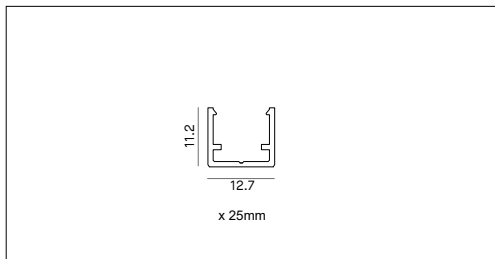

KIT/FLO3/CLIP

Kit composto da n. 2 clip di fissaggio + 2 viti