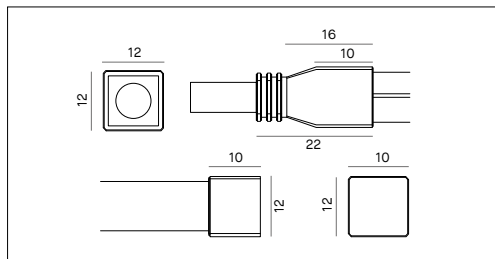

KIT/FLO3/TAPPI

Kit composto da n. 2 tappi (1 con foro, 1 di chiusura) + 300mm cavo

FLO3

FLEX IP67

Scegliere l'alimentatore 24Vdc appropriato, da ordinare separatamente

Code IP20	W	max m	Code IP20	W	max m	Code IP67	W	max m	Code IP67	W	max m
FLO3			FLO3			FLO3			FLO3		
5855	20	2.0	5671	150	16.5	5788	25	2.5	5784	100	11.0
5674	70	7.5	5796	180	19.5	5789	40	4.5	5672	150	16.5
5678	75	8.0				5782	60	6.4	5676	150	16.5
5677	120	13.0	5801 (PUSH/DIM1-10V)	100	11.0	5673	70	7.5	5947	250	26.0
5675	150	16.5	5802/T (PUSH/DALI)	100	11.0	5783	75	8.0	5786	320	35.0

calcolo eseguito con tolleranza assorbimento +20%

Scegliere l'unità di gestione appropriata, da ordinare separatamente

Code	Descrizione
5862	Dimmer PUSH/DIM 0/1-10V
5834/B	Centralina Bluetooth RGB-RGBW-Tunable White-Dimming
186155/DIMMER	Dimmer 1-10V monocolor
5854	Dimmer DALI monocolor
5950/TW	Centralina di controllo Tunable White e Dimming
5951/C	Telecomando a 4 zone per centralina 5950/TW
5952/T	Pannello Touch da parete a 4 zone per centralina 5950/TW
5960/U	Centralina Wi-Fi RGB-RGBW-Tunable White-Dimming
5961/G	Gateway Wi-Fi per centralina 5940/U e 5950/TW
5921/S	Amplificatore di segnale a 5 canali

Kit emergenza disponibile su richiesta

KIT EM/LED/1H	Kit emergenza per LED 1 ora
KIT EM/LED/3H	Kit emergenza per LED 3 ore