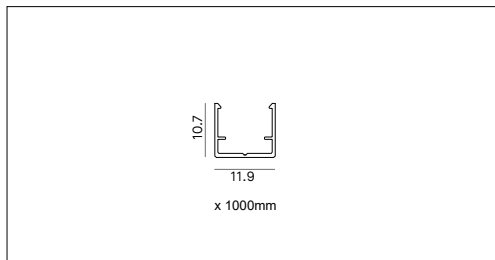

FLO3

PROFILO/FLO3

Profilo di alluminio 1000mm

ACCESSORI DISPONIBILI SU RICHIESTA