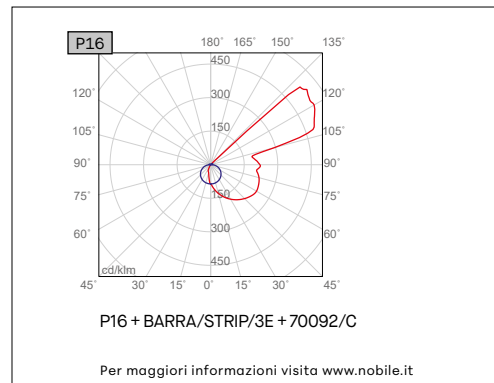

P16

PROFILO IN GESSO A PARETE

VOCI DI CAPITOLATO

Profilo lineare in gesso per installazione a parete, lunghezza 1000mm. Mono-emissione, luce indiretta adatta all'illuminazione di cornici. Ecosostenibile: realizzato in materiali minerali naturali e vegetali, senza additivi tossici. Profilo in alluminio per striscia LED incluso. Fissaggio con stucco o colla universale idonea. Diffusore trasparente incluso. Peso 4 Kg.

Montaggio	Tipo di prodotto	Profilo in gesso a parete
	Tipo di installazione	Illuminazione lineare, illuminazione a soffitto, illuminazione per cornici
Dimensione	Lunghezza	1000mm
	Profondità	100mm
	Altezza	125mm
	Profilo alluminio incluso	1pz
	Diffusore incluso	Diffusore trasparente
Materiale	Profilo in gesso	Il gesso ceramico TB12 è un gesso emidrato beta a grana molto fine ottenuto dalla cottura e macinazione di una pietra purissima con un contenuto medio di solfato di calcio del 98%.
	Profilo alluminio	Alluminio
	Comportamento al fuoco	Materiale non combustibile
	Ingiallimento	Non cambia colore al passare del tempo
	Pittura	Superfici in gesso verniciabile, previo uso di idonei isolanti.
Ecologico	Realizzati con materiali naturali minerali e vegetali, sono privi di qualsiasi additivo tossico. Non producono esalazioni tossiche e non rilasciano nell'ambiente polveri o fibre dannose per l'organismo umano.	
Installazione	Tappi di chiusura	Non inclusi, possono essere realizzati durante l'installazione
	Materiale di fissaggio	Stucco riempitivo autoadesivo o sigillante universale tipo Bostik Poly Max, vedi foglio istruzioni prodotto.