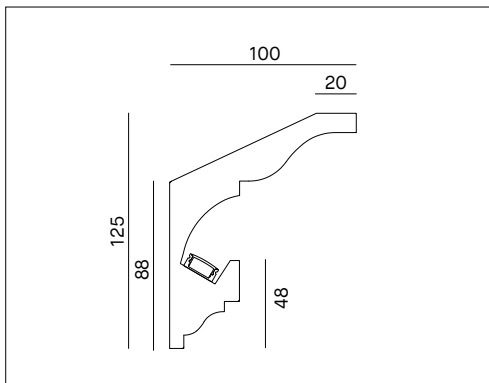

P16

PROFILO IN GESSO A PARETE

VOCI DI CAPITOLATO

Profilo lineare in gesso per installazione a parete, lunghezza 1000mm. Mono-emissione, luce indiretta adatta all'illuminazione di cornici. Ecosostenibile: realizzato in materiali minerali naturali e vegetali, senza additivi tossici. Profilo in alluminio per striscia LED incluso. Fissaggio con stucco o colla universale idonea. Diffusore trasparente incluso. Peso 4 Kg.

Montaggio	Tipo di prodotto	Profilo in gesso a parete
	Tipo di installazione	Illuminazione lineare, illuminazione a soffitto, illuminazione per cornici
Dimensione	Lunghezza	1000mm
	Profondità	100mm
	Altezza	125mm
	Profilo alluminio incluso	1pz
	Diffusore incluso	Diffusore trasparente
Materiale	Profilo in gesso	Il gesso ceramico TB12 è un gesso emidrato beta a grana molto fine ottenuto dalla cottura e macinazione di una pietra purissima con un contenuto medio di solfato di calcio del 98%.
	Profilo alluminio	Alluminio
	Comportamento al fuoco	Materiale non combustibile
	Ingiallimento	Non cambia colore al passare del tempo
	Pittura	Superfici in gesso verniciabile, previo uso di idonei isolanti.
Ecologico	Realizzati con materiali naturali minerali e vegetali, sono privi di qualsiasi additivo tossico. Non producono esalazioni tossiche e non rilasciano nell'ambiente polveri o fibre dannose per l'organismo umano.	
Installazione	Tappi di chiusura	Non inclusi, possono essere realizzati durante l'installazione
	Materiale di fissaggio	Stucco riempitivo autoadesivo o sigillante universale tipo Bostik Poly Max, vedi foglio istruzioni prodotto.