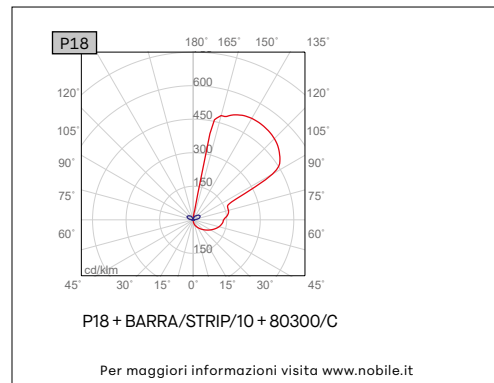

P18

PROFILO IN GESSO A PARETE

VOCI DI CAPITOLATO

Profilo lineare in gesso per installazione a parete, lunghezza 1000mm. Mono-emissione, luce indiretta adatta all'illuminazione di cornici. Ecosostenibile: realizzato in materiali minerali naturali e vegetali, senza additivi tossici. Profilo in alluminio per striscia LED incluso. Fissaggio con stucco o colla universale idonea. Diffusore trasparente incluso. Peso 10 Kg.

Montaggio	Tipo di prodotto	Profilo in gesso a parete
	Tipo di installazione	Illuminazione lineare, illuminazione a soffitto, illuminazione per cornici, illuminazione indiretta
Dimensione	Lunghezza	1000mm
	Profondità	68mm
	Altezza	200mm
	Profilo alluminio incluso	1pz
	Diffusore incluso	Diffusore trasparente
Materiale	Profilo in gesso	Il gesso ceramico TB12 è un gesso emidrato beta a grana molto fine ottenuto dalla cottura e macinazione di una pietra purissima con un contenuto medio di solfato di calcio del 98%.
	Profilo alluminio	Alluminio
	Comportamento al fuoco	Materiale non combustibile
	Ingiallimento	Non cambia colore al passare del tempo
	Pittura	Superfici in gesso verniciabile, previo uso di idonei isolanti.
Ecologico	Realizzati con materiali naturali minerali e vegetali, sono privi di qualsiasi additivo tossico. Non producono esalazioni tossiche e non rilasciano nell'ambiente polveri o fibre dannose per l'organismo umano.	
Installazione	Tappi di chiusura	Non inclusi, possono essere realizzati durante l'installazione
	Materiale di fissaggio	Stucco riempitivo autoadesivo o sigillante universale tipo Bostik Poly Max, vedi foglio istruzioni prodotto.