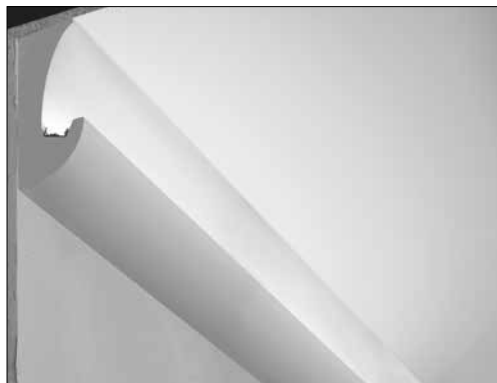

P18

PROFILO IN GESSO A PARETE

VOCI DI CAPITOLATO

Profilo lineare in gesso per installazione a parete, lunghezza 1000mm. Mono-emissione, luce indiretta adatta all'illuminazione di cornici. Ecosostenibile: realizzato in materiali minerali naturali e vegetali, senza additivi tossici. Profilo in alluminio per striscia LED incluso. Fissaggio con stucco o colla universale idonea. Diffusore trasparente incluso. Peso 10 Kg.

Montaggio	Tipo di prodotto	Profilo in gesso a parete
	Tipo di installazione	Illuminazione lineare, illuminazione a soffitto, illuminazione per cornici, illuminazione indiretta
Dimensione	Lunghezza	1000mm
	Profondità	68mm
	Altezza	200mm
	Profilo alluminio incluso	1pz
	Diffusore incluso	Diffusore trasparente
Materiale	Profilo in gesso	Il gesso ceramico TB12 è un gesso emidrato beta a grana molto fine ottenuto dalla cottura e macinazione di una pietra purissima con un contenuto medio di solfato di calcio del 98%.
	Profilo alluminio	Alluminio
	Comportamento al fuoco	Materiale non combustibile
	Ingiallimento	Non cambia colore al passare del tempo
	Pittura	Superfici in gesso verniciabile, previo uso di idonei isolanti.
Ecologico	Realizzati con materiali naturali minerali e vegetali, sono privi di qualsiasi additivo tossico. Non producono esalazioni tossiche e non rilasciano nell'ambiente polveri o fibre dannose per l'organismo umano.	
Installazione	Tappi di chiusura	Non inclusi, possono essere realizzati durante l'installazione
	Materiale di fissaggio	Stucco riempitivo autoadesivo o sigillante universale tipo Bostik Poly Max, vedi foglio istruzioni prodotto.