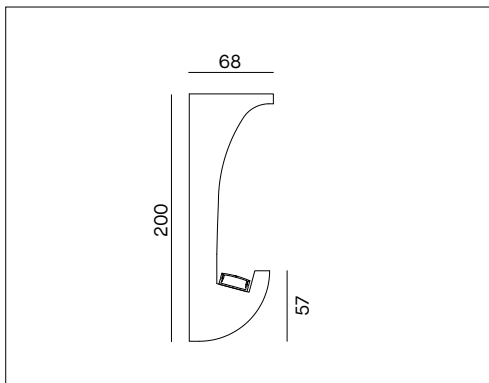

P18

PROFILO IN GESSO A PARETE

VOCI DI CAPITOLATO

Profilo lineare in gesso per installazione a parete, lunghezza 1000mm. Mono-emissione, luce indiretta adatta all'illuminazione di cornici. Ecosostenibile: realizzato in materiali minerali naturali e vegetali, senza additivi tossici. Profilo in alluminio per striscia LED incluso. Fissaggio con stucco o colla universale idonea. Diffusore trasparente incluso. Peso 10 Kg.

Montaggio	Tipo di prodotto	Profilo in gesso a parete
	Tipo di installazione	Illuminazione lineare, illuminazione a soffitto, illuminazione per cornici, illuminazione indiretta
Dimensione	Lunghezza	1000mm
	Profondità	68mm
	Altezza	200mm
	Profilo alluminio incluso	1pz
	Diffusore incluso	Diffusore trasparente
Materiale	Profilo in gesso	Il gesso ceramico TB12 è un gesso emidrato beta a grana molto fine ottenuto dalla cottura e macinazione di una pietra purissima con un contenuto medio di solfato di calcio del 98%.
	Profilo alluminio	Alluminio
	Comportamento al fuoco	Materiale non combustibile
	Ingiallimento	Non cambia colore al passare del tempo
	Pittura	Superfici in gesso verniciabile, previo uso di idonei isolanti.
Ecologico	Realizzati con materiali naturali minerali e vegetali, sono privi di qualsiasi additivo tossico. Non producono esalazioni tossiche e non rilasciano nell'ambiente polveri o fibre dannose per l'organismo umano.	
Installazione	Tappi di chiusura	Non inclusi, possono essere realizzati durante l'installazione
	Materiale di fissaggio	Stucco riempitivo autoadesivo o sigillante universale tipo Bostik Poly Max, vedi foglio istruzioni prodotto.