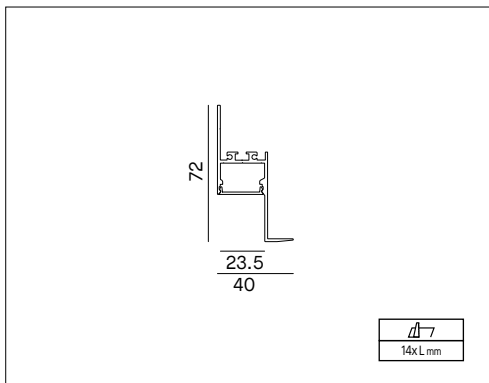

PA/07

PROFILO IN ALLUMINIO PER INSTALLAZIONE DA SEMI-INCASSO

VOCI DI CAPITOLATO

Profilo in alluminio lineare per striscia LED, lunghezza 2000mm. Installazione da semi-incasso in controsoffitti di cartongesso da 13mm. Possibile installazione come battiscopa. Alluminio verniciato bianco RAL9003. Installazione con viti. Diffusore in PC opale o trasparente. Superficie per installazione LED 23,5mm, profondità 40mm, altezza 72mm.

<b>Montaggio</b>	Tipo di prodotto	<b>Profilo in alluminio per installazione da semi-incasso</b>	
	Tipo di installazione	<b>Illuminazione lineare per controsoffitti</b>	
<b>Dimensione</b>	Lunghezza	<b>2000mm</b>	
	Larghezza	<b>40mm</b>	
	Altezza	<b>72mm</b>	
	Superficie per LED	<b>23.5mm</b>	
<b>Materiale</b>	Profilo	<b>Alluminio</b>	
	Colore profilo	<b>Bianco RAL 9003</b>	
	Diffusore	<b>PC</b>	
	Tipo di diffusore (incluso)	<b>PA/07</b>	Trasparente
		<b>PA/07/S</b>	Opale
Trasparenza diffusore	<b>PA/07</b>	Trasparente	nessuna riduzione del flusso luminoso
	<b>PA/07/S</b>	Opale	-25% di flusso luminoso
<b>Accessori</b>	Codici parti di ricambio	<b>DIFF/PA01</b>	Diffusore trasparente L.2000mm
		<b>DIFF/PA01/S</b>	Diffusore opale L.2000mm