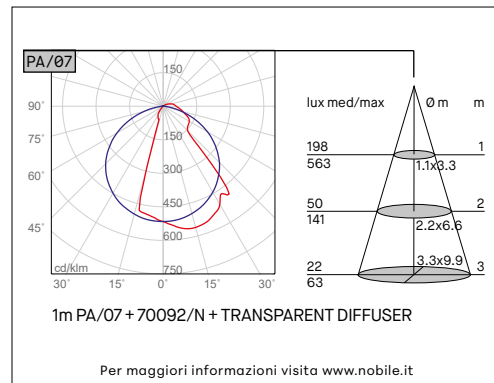

PA/07

PROFILO IN ALLUMINIO PER INSTALLAZIONE DA SEMI-INCASSO

VOCI DI CAPITOLATO

Profilo in alluminio lineare per striscia LED, lunghezza 2000mm. Installazione da semi-incasso in controsoffitti di cartongesso da 13mm. Possibile installazione come battiscopa. Alluminio verniciato bianco RAL9003. Installazione con viti. Diffusore in PC opale o trasparente. Superficie per installazione LED 23,5mm, profondità 40mm, altezza 72mm.

<b>Montaggio</b>	Tipo di prodotto	<b>Profilo in alluminio per installazione da semi-incasso</b>	
	Tipo di installazione	<b>Illuminazione lineare per controsoffitti</b>	
<b>Dimensione</b>	Lunghezza	<b>2000mm</b>	
	Larghezza	<b>40mm</b>	
	Altezza	<b>72mm</b>	
	Superficie per LED	<b>23.5mm</b>	
<b>Materiale</b>	Profilo	<b>Alluminio</b>	
	Colore profilo	<b>Bianco RAL 9003</b>	
	Diffusore	<b>PC</b>	
	Tipo di diffusore (incluso)	<b>PA/07</b>	Trasparente
		<b>PA/07/S</b>	Opale
Trasparenza diffusore	<b>PA/07</b>	Trasparente	nessuna riduzione del flusso luminoso
	<b>PA/07/S</b>	Opale	-25% di flusso luminoso
<b>Accessori</b>	Codici parti di ricambio	<b>DIFF/PA01</b>	Diffusore trasparente L.2000mm
		<b>DIFF/PA01/S</b>	Diffusore opale L.2000mm