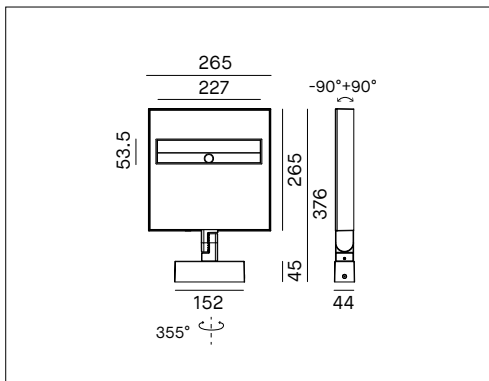

RAY PRO - PRO50/AS

Proiettore da esterno

Voci di capitolato

Proiettore LED da esterno con supporto per installazione a parete o su palo Ø60mm o Ø76mm. Corpo in alluminio pressofuso verniciato bianco (RAL9003), grigio (RAL9006) o antracite (RAL7016). Flusso efficiente, alto comfort visivo CRI>90. Emissione asimmetrica, riflettore in alluminio protetto da vetro serigrafato nero. Orientabile, rotazione 355°, inclinazione -90°+90°. IK10. Cavo in neoprene H05RN-F 3x0.75mm² da 1500mm. Alimentatore 220-240V - 50/60Hz incluso.

Montaggio	Tipo di prodotto	Proiettore asimmetrico da esterno con base			
	Tipo di installazione	Installazione a parete o su palo con base			
Dimensione	Corpo	265x265mm			
	Altezza corpo	376mm			
	Profondità	44mm			
Lamp	LED	Samsung G3			
	System/W	50W			
	Flusso luminoso nominale	PRO50/AS/3K/_	5650lm	PRO50/AS/4K/_	5800lm
	Flusso luminoso reale	PRO50/AS/3K/_	4490lm	PRO50/AS/4K/_	4603lm
	Temperatura di colore CCT	3000K, 4000K			
	Indice di resa cromatica CRI	>90			
	LED Lifetime	50.000 h			
	MacAdam	3			
Luce	Orientabilità	0-355° rotazione / -90+90° inclinazione			
	Distribuzione della luce	Diretta			
	Fascio di luce	Asimmetrico			
Materiale	Corpo	Pressofusione di alluminio			
	Colore	A = antracite RAL7016 , G = grigio RAL9006 , W = bianco RAL9003			
	Diffusore	Vetro serigrafato nero			
	Riflettore	Alluminio			
	Viti	Acciaio inox			
	Cavo	Neoprene H05RN-F 3x0.75mm ² 1500mm			
IK	IK	10			
Dati elettrici	Tensione di esercizio	Alimentatore 220-240V 50-60Hz incluso			
Norme	Conformità alle norme	EN60598-1, EN60598-2-5, EN62471, IEC/TR 62778, EN61000-3-3, EN61000-3-2, EN61547, EN55015			

Configurazione codice

PRO50	/	AS	/	*	1	*	/	*
1	Temperatura di colore	3K = 3000K; 4K = 4000K.						
2	Colore	A = anthracite; G = grey; W = white.						

RAY PRO

BASE/PRO/_

Kit staffa per fissaggio su palo Ø60 e Ø76. Verniciato bianco, grigio o antracite.
W bianco
G grigio
A antracite