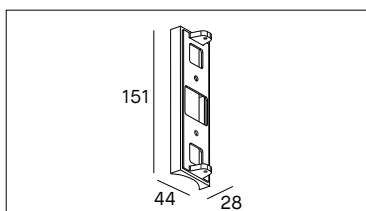

RAY PRO

BASE/PRO/_

Kit staffa per fissaggio su palo Ø60 e Ø76. Verniciato bianco, grigio o antracite.
W bianco
G grigio
A antracite