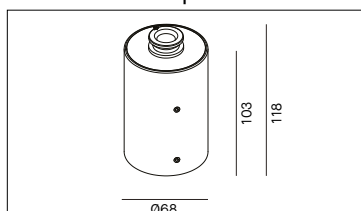

Accessori disponibili su richiesta

POLE/PRO/_

Accessorio per installazione su palo Ø60. Verniciato bianco, grigio o antracite.
W bianco
G grigio
A antracite