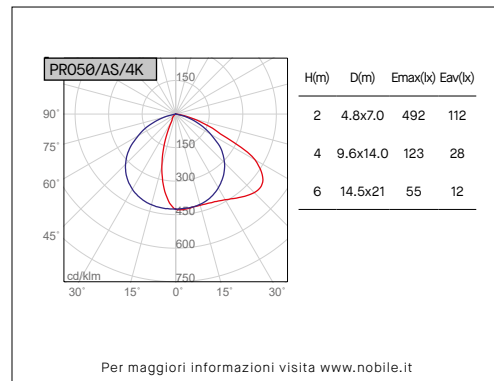

RAY PRO - PRO50/AS

Proiettore da esterno

Voci di capitolato

Proiettore LED da esterno con supporto per installazione a parete o su palo Ø60mm o Ø76mm. Corpo in alluminio pressofuso verniciato bianco (RAL9003), grigio (RAL9006) o antracite (RAL7016). Flusso efficiente, alto comfort visivo CRI>90. Emissione asimmetrica, riflettore in alluminio protetto da vetro serigrafato nero. Orientabile, rotazione 355°, inclinazione -90°+90°. IK10. Cavo in neoprene H05RN-F 3x0.75mm² da 1500mm. Alimentatore 220-240V - 50/60Hz incluso.

Montaggio	Tipo di prodotto	Proiettore asimmetrico da esterno con base			
	Tipo di installazione	Installazione a parete o su palo con base			
Dimensione	Corpo	265x265mm			
	Altezza corpo	376mm			
	Profondità	44mm			
Lamp	LED	Samsung G3			
	System/W	50W			
	Flusso luminoso nominale	PRO50/AS/3K/_	5650lm	PRO50/AS/4K/_	5800lm
	Flusso luminoso reale	PRO50/AS/3K/_	4490lm	PRO50/AS/4K/_	4603lm
	Temperatura di colore CCT	3000K, 4000K			
	Indice di resa cromatica CRI	>90			
	LED Lifetime	50.000 h			
	MacAdam	3			
Luce	Orientabilità	0-355° rotazione / -90+90° inclinazione			
	Distribuzione della luce	Diretta			
	Fascio di luce	Asimmetrico			
Materiale	Corpo	Pressofusione di alluminio			
	Colore	A = antracite RAL7016 , G = grigio RAL9006 , W = bianco RAL9003			
	Diffusore	Vetro serigrafato nero			
	Riflettore	Alluminio			
	Viti	Acciaio inox			
	Cavo	Neoprene H05RN-F 3x0.75mm ² 1500mm			
IK	IK	10			
Dati elettrici	Tensione di esercizio	Alimentatore 220-240V 50-60Hz incluso			
Norme	Conformità alle norme	EN60598-1, EN60598-2-5, EN62471, IEC/TR 62778, EN61000-3-3, EN61000-3-2, EN61547, EN55015			

Configurazione codice

PRO50	/	AS	/	*	1	*	/	*
1	Temperatura di colore	3K = 3000K; 4K = 4000K.						
2	Colore	A = anthracite; G = grey; W = white.						

RAY PRO

BASE/PRO/_

Kit staffa per fissaggio su palo Ø60 e Ø76. Verniciato bianco, grigio o antracite.
W bianco
G grigio
A antracite