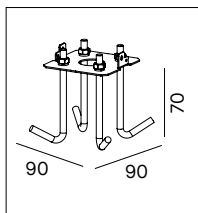

Accessori da ordinare separatamente

KIT/SM030

Sistema di ancoraggio per installazione nel terreno incluso.