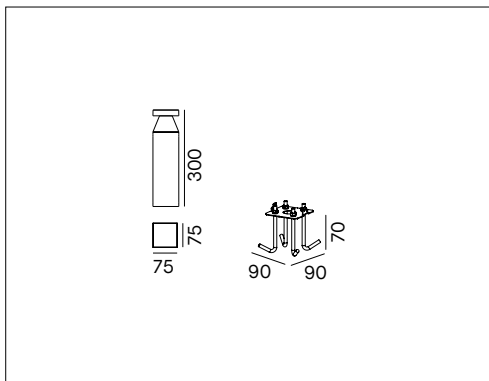

## BOLLARD QUADRATO

### VOCI DI CAPITOLATO

Bollard LED quadrato da esterno per installazione a pavimento. Emissione luce indiretta, 360°. Corpo in alluminio pressofuso verniciato bianco (RAL9003), grigio (RAL9006), antracite (RAL7016) o marrone scuro. Diffusore in vetro diffondente. Tiranti per il fissaggio nel terreno inclusi. IK08. IP65. Altezza 300mm. Corpo 75x75mm. Alimentatore 220-240V - 50/60Hz incluso. Dimmerabile TRIAC. Selettore per la temperatura di colore 2700K-3000K-4000K integrato.

<b>Montaggio</b>	Tipo di prodotto	<b>Bollard</b>			
	Tipo di installazione	<b>Pavimento, terreno</b>			
<b>Dimensione</b>	Corpo	<b>75x75mm</b>			
	Altezza	<b>300mm</b>			
	Lampada	<b>LED</b>			
<b>Lampada</b>	System/W	<b>10.5W</b>			
	Flusso luminoso reale	<b>2700K</b>	<b>3000K</b>	<b>4000K</b>	
	(colore bianco)	<b>SM030S/2A/_</b>	1187lm	1245lm	1242lm
	Temperatura di colore CCT	<b>2700K - 3000K - 4000K</b>			
	Indice di resa cromatica CRI	<b>&gt;80</b>			
	LED Lifetime	<b>50.000 h L80B20 (Ta 25°)</b>			
	MacAdam	<b>3</b>			
<b>Luce</b>	Distribuzione della luce	<b>Indiretta 360°</b>			
<b>Materiale</b>	Corpo	<b>Pressofusione di alluminio</b>			
	Colore	<b>A= antracite RAL7016 , G= grigio RAL9006 , W= bianco RAL9003, BR= marrone scuro</b>			
	Diffusore	<b>Vetro diffondente</b>			
	Sistema di ancoraggio	<b>Acciaio inox, incluso. COD. KIT/SM030</b>			
	Connettore stagno	<b>Connettore coassiale a 3 poli IP68 code: 5630, non incluso.</b>			
<b>IK</b>	IK	<b>08</b>			
<b>Dati elettrici</b>	Tensione di esercizio	<b>Alimentatore 220-240V 50-60Hz incluso</b>			
<b>Garanzia</b>	Garanzia	<b>5 anni</b>			
<b>Norme</b>	Conformità alle norme	<b>EN60598-1, EN60598-2-1, EN62471, IEC/TR 62778, EN61000-3-3, EN61000-3-2, EN61547, EN55015</b>			