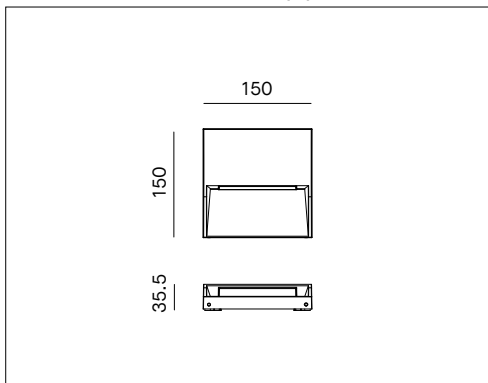

SLOT PRO - SPS06

Apparecchio da esterno a parete

Voci di capitolato

Apparecchio LED quadrato da esterno per installazione a parete. Emissione asimmetrica. Corpo in alluminio pressofuso verniciato bianco (RAL9003), grigio (RAL9006) o antracite (RAL7016). Diffusore in PMMA. IP65. Dimensioni ridotte: cornice 150x150mm, profondità 35,5mm. Cavo in neoprene H05RN-F 3x0,75mm² da 500mm. Alimentatore 220-240V - 50/60Hz incluso.

Montaggio	Tipo di prodotto	Apparecchio da esterno a parete			
	Tipo di installazione	A parete			
Dimensione	Cornice	150x150mm			
	Profondità	35,5mm			
Lampada	LED	Osram			
	System/W	6W			
	Flusso luminoso nominale	SPS06/3K/_	550lm	SPS06/4K/_	600lm
	Temperatura di colore CCT	3000K, 4000K			
	Indice di resa cromatica CRI	>80			
	LED Lifetime	50.000 h			
	MacAdam	3			
Luce	Distribuzione della luce	Asimmetrico			
Materiale	Corpo	Pressofusione di alluminio			
	Colore	A = antracite RAL7016 , G = grigio RAL9006, W = bianco RAL9003			
	Diffusore	PMMA			
	Viti	Acciaio inox			
	Cavo	Neoprene H05RN-F 3x0.75mm ² 500mm			
IK	IK	06			
Dati elettrici	Tensione di esercizio	Alimentatore 220-240V 50-60Hz incluso			
Norme	Conformità alle norme	EN60598-1, EN60598-2-1, EN62471, IEC/TR 62778, EN61000-3-3, EN61000-3-2, EN61547, EN55015			

Configurazione codice

SPS06	/	*	*	/	*
		1			2
1	Temperatura di colore	3K = 3000K; 4K = 4000K.			
2	Colore	A = antracite; G = grigio; W = bianco.			

SPS06

Accessori disponibili su richiesta

SP/KIT/503

Kit composto da placca di fissaggio e 6 viti. (scatola 503 non fornita)