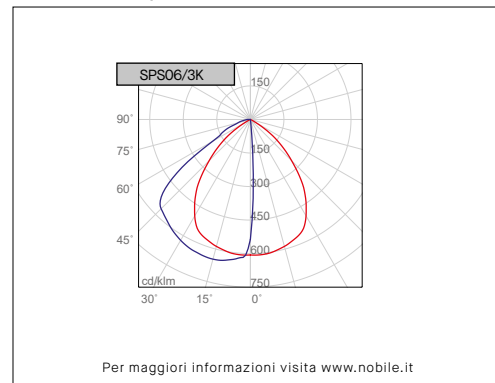

SLOT PRO - SPS06

Apparecchio da esterno a parete

Voci di capitolato

Apparecchio LED quadrato da esterno per installazione a parete. Emissione asimmetrica. Corpo in alluminio pressofuso verniciato bianco (RAL9003), grigio (RAL9006) o antracite (RAL7016). Diffusore in PMMA. IP65. Dimensioni ridotte: cornice 150x150mm, profondità 35,5mm. Cavo in neoprene H05RN-F 3x0,75mm² da 500mm. Alimentatore 220-240V - 50/60Hz incluso.

Montaggio	Tipo di prodotto	Apparecchio da esterno a parete			
	Tipo di installazione	A parete			
Dimensione	Cornice	150x150mm			
	Profondità	35,5mm			
Lampada	LED	Osram			
	System/W	6W			
	Flusso luminoso nominale	SPS06/3K/_	550lm	SPS06/4K/_	600lm
	Temperatura di colore CCT	3000K, 4000K			
	Indice di resa cromatica CRI	>80			
	LED Lifetime	50.000 h			
	MacAdam	3			
Luce	Distribuzione della luce	Asimmetrico			
Materiale	Corpo	Pressofusione di alluminio			
	Colore	A = antracite RAL7016 , G = grigio RAL9006, W = bianco RAL9003			
	Diffusore	PMMA			
	Viti	Acciaio inox			
	Cavo	Neoprene H05RN-F 3x0.75mm ² 500mm			
IK	IK	06			
Dati elettrici	Tensione di esercizio	Alimentatore 220-240V 50-60Hz incluso			
Norme	Conformità alle norme	EN60598-1, EN60598-2-1, EN62471, IEC/TR 62778, EN61000-3-3, EN61000-3-2, EN61547, EN55015			

Configurazione codice

SPS06	/	*	*	/	*
		1			2
1	Temperatura di colore	3K = 3000K; 4K = 4000K.			
2	Colore	A = antracite; G = grigio; W = bianco.			

SPS06

Accessori disponibili su richiesta

SP/KIT/503

Kit composto da placca di fissaggio e 6 viti. (scatola 503 non fornita)