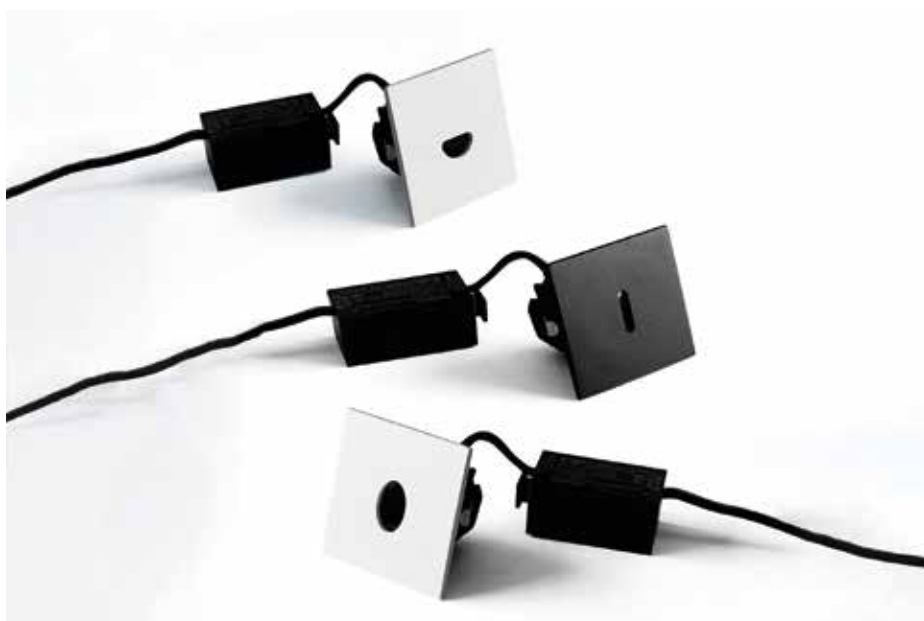

SES Segnaposto a parete quadrato 55mmx55mm

STEP

DESIGN ESSENZIALE
MINIMAL

Segnapasso a parete dal design semplice e compatto, in versione tonda e quadrata. Tre differenti tagli luminosi, ellittico, semicircolare e lineare verticale, per due colori, bianco e nero.

La dimmerazione triac, con l'ausilio di apposite interfacce, permette di integrare il prodotto in tutti i sistemi di gestione.

SER Segnaposto a parete tondo ø55mm