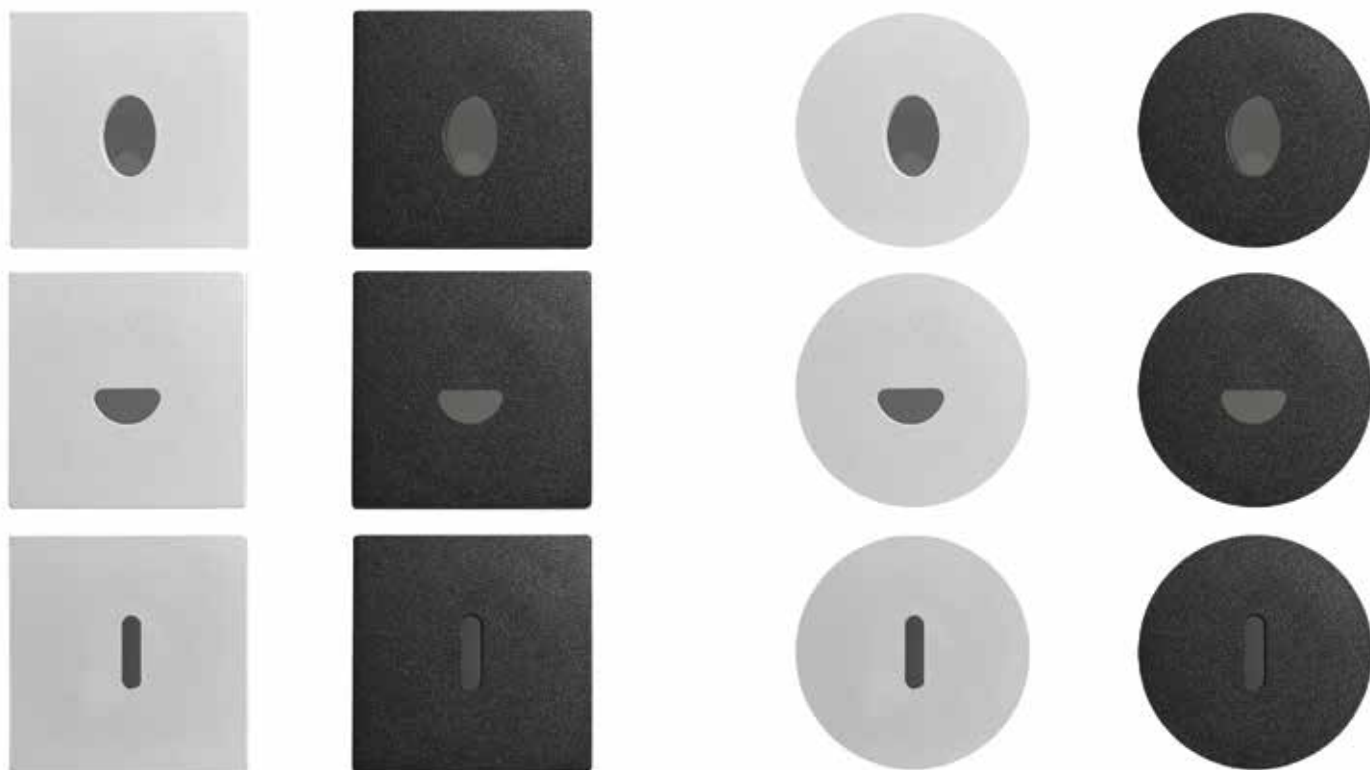

CODE	REAL / LM	SYSTEM / W	EMISSIONE	CCT	FINITURE
SER/3K/01/_	65lm	3W	ELLITTICA	3000K	
SER/3K/02/_	28lm	3W	SEMI-CIRCOLARE	3000K	
SER/3K/03/_	28lm	3W	LINEARE-VERTICALE	3000K	

CODE	REAL / LM	SYSTEM / W	EMISSIONE	CCT	FINITURE
SES/3K/01/_	65lm	3W	ELLITTICA	3000K	
SES/3K/02/_	28lm	3W	SEMI-CIRCOLARE	3000K	
SES/3K/03/_	28lm	3W	LINEARE-VERTICALE	3000K	

IP54 - 2 FORME - 2 FINITURE - 3 EMISSIONI